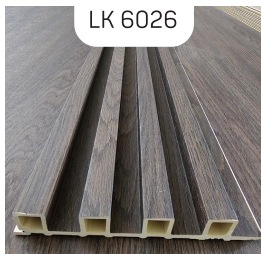

НАПРАВИ СИ **SAM**

Създай банята на мечтите си!

Висококачествени PVC стенни панели, устойчиви на надраскване, с гладка и непореста повърхност. Лесни за почистване и поддръжка - достатъчно е да ги избършете. Заради големия си размер 2800x1220x3 мм се монтират бързо и лесно. Могат да бъдат поставени върху старите ви плочки.

www.rosal.bg

PVC Мрамор

2800x1220x3mm

WPC Панел

2900x160x24mm

U 15

KS 3024

U 12

LK 8233

DY 2001

DY 2002

LJ 8005 T

KS 3056

LK 3002

LK 8031

LK 6026

LK 4032

LK 1018

WPC 02

LK 8002

LK 8020

WPC 01